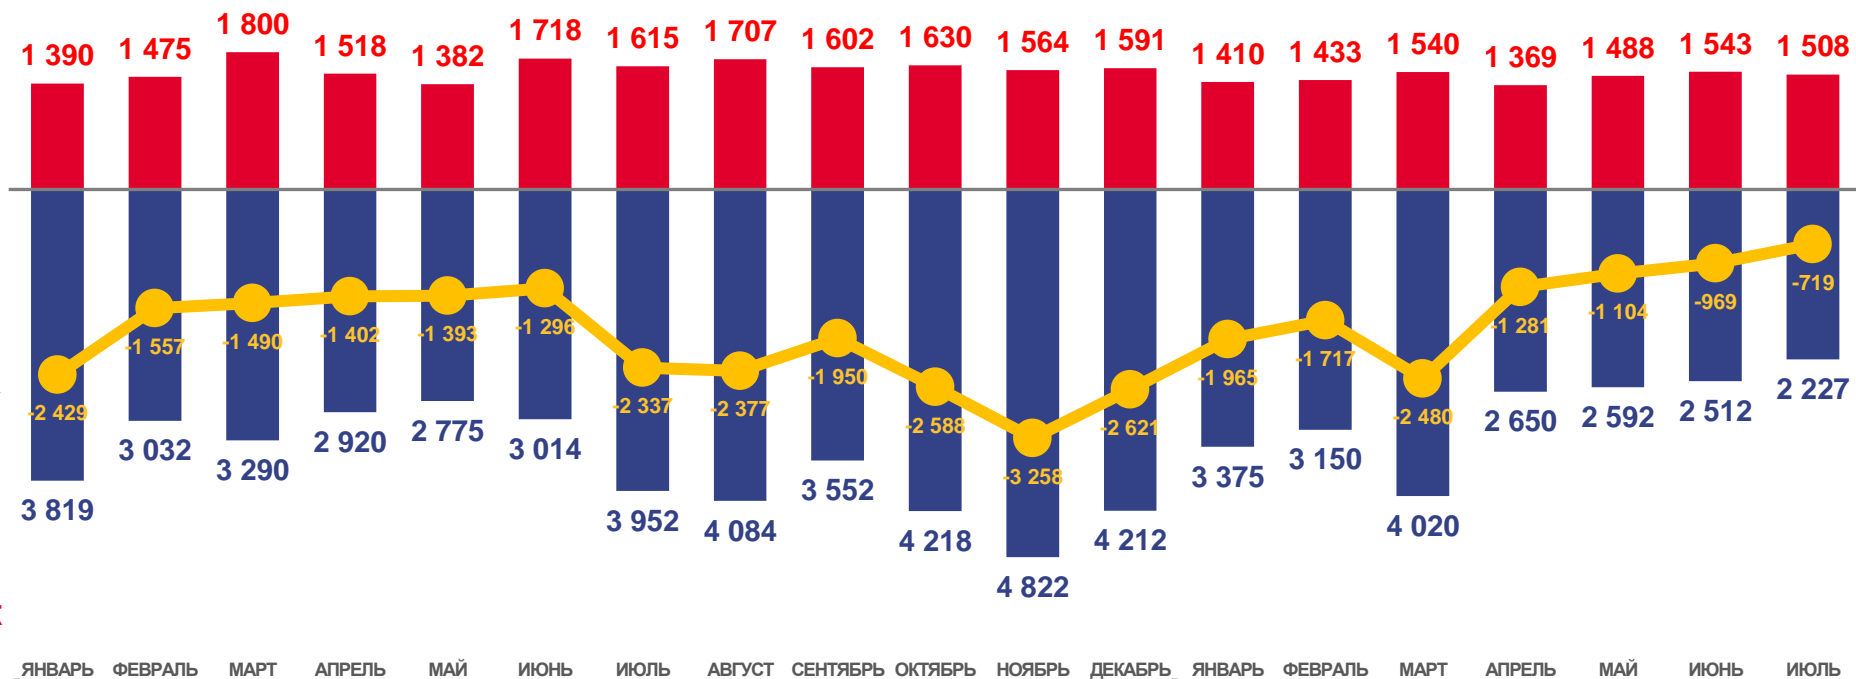

ЕСТЕСТВЕННОЕ ДВИЖЕНИЕ НАСЕЛЕНИЯ

ЧЕЛОВЕК

Абсолютные показатели
естественного движения
населения

за январь-июль 2022 года

10 291 человека

Число родившихся

20 526 человек

Число умерших

-10 235 человек

Естественный прирост населения

■ Число родившихся
 ■ Число умерших
 — Естественный прирост

ЕСТЕСТВЕННОЕ ДВИЖЕНИЕ НАСЕЛЕНИЯ

на 1000 человек населения

Естественная убыль

-7,8 ‰

Январь-июль 2022 года

-8,9 ‰

Январь-июль 2021 года

Рождаемость

7,8 ‰

Январь-июль 2022 года

8,2 ‰

Январь-июль 2021 года

- 4,9 %